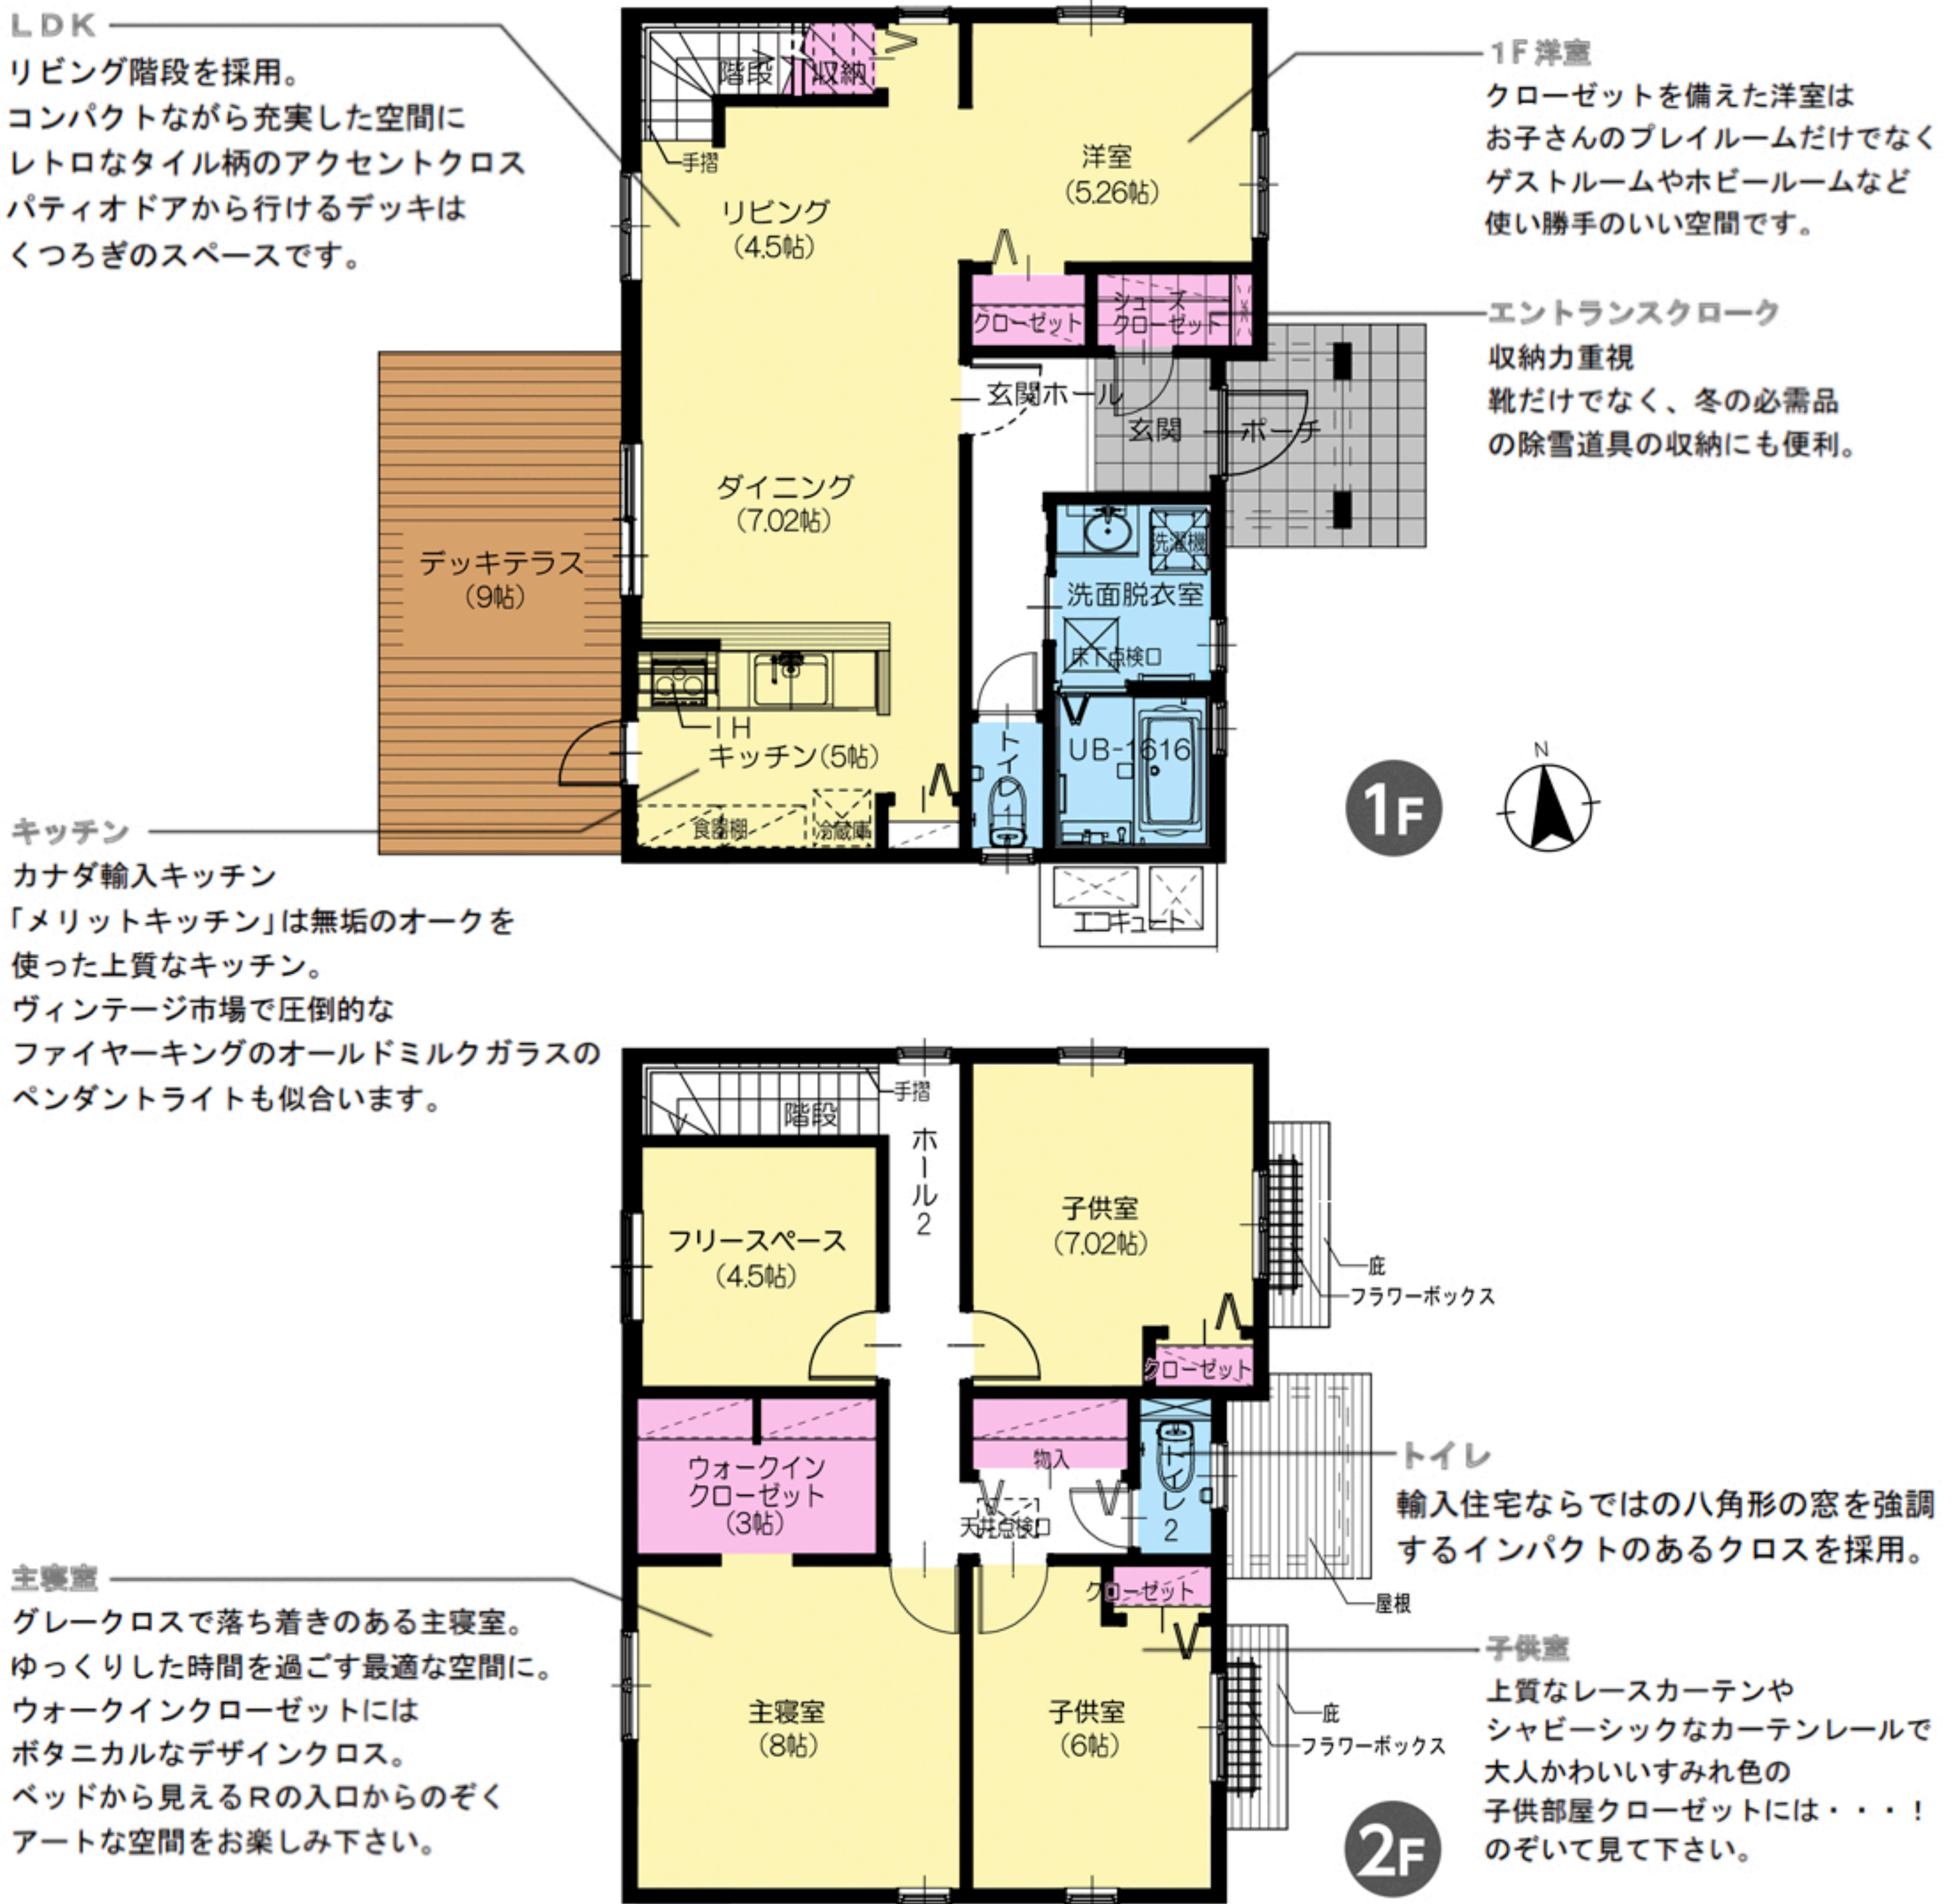

セルコホーム庄内 モデルハウス

～温暖なヨーロッパ地中海沿岸で多く見られる 明るく朗らかなデザイン プロバンス スタイル～

4LDK + フリースペース

施工面積 121.72㎡(36.88坪)
延床面積 119.24㎡(36.13坪)
1階床面積 59.62㎡
2階床面積 59.62㎡

2×4工法、屋根：洋瓦葺、外壁：サイディング張り、オール電化
土地 283.56㎡(85.77坪)

お問い合わせは _____

Good Quality Good Price Good Design

セルコホーム 庄内

鶴岡市東新斎町7番61号
株式会社佐藤工務
TEL0235-24-1133